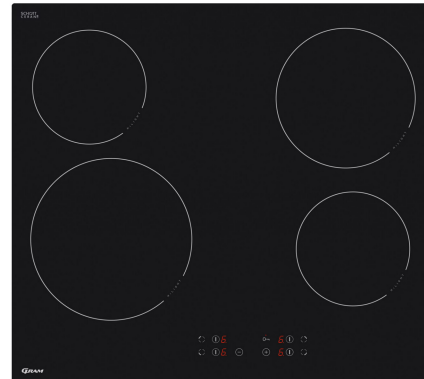

KUVAUS

Design : C-cut

Tyyppi : Keraaminen

Säätötyyppi : Touch control

GRAM

KK 6400-90

TOIMINNOT

Keittoalueiden lukumäärä : 4

Tehotasojen määrä : 9

Jälkilämmön ilmaisin

Kiehausautomaatiikka

**Kaksoisvyöhykkeet/kolmoisvyöhykkeet -
keittoalueiden lukumäärä** : - / -

Elektroninen lapsilukko

Turvapysäytys

TEKNISET TIEDOT

Keittoalue vasemmalla edessä, koko cm : 21

Keittoalue vasemmalla edessä, teho kWh : 2.3

Keittoalue oikealla edessä, koko cm : 14.5

Keittoalue oikealla edessä, teho kWh : 1.2

Keittoalue vasemmalla takana, koko cm : 14.5

Keittoalue vasemmalla takana, teho kWh : 1.2

Keittoalue oikealla takana, koko cm : 18

Keittoalue oikealla takana, teho kWh : 1.8

Sähköliitännä V : 230V / 400V

Sähköliitännä Hz : 50Hz

Kokonaisteho, keittotasot : 6.5 kW

Sulake : 2 x 16

- Säätötyyppi: Touch control
- Keittoalueiden lukumäärä: 4
- Tuotteen mitat KxLxS: 50 mm x 575 mm x 505 mm