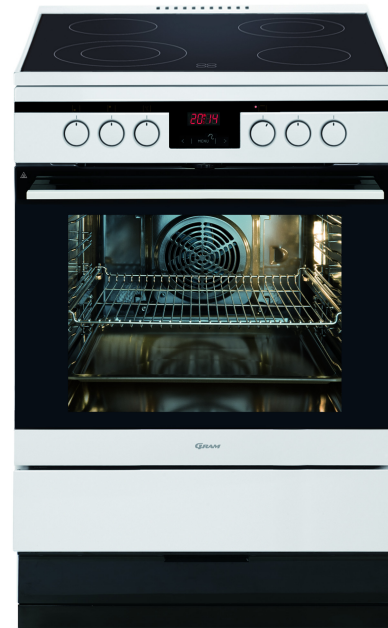

KUVAUS

Muotoilu : Design 600
Tyyppi : Keraaminen
Uunin etuosan väri : Valkoinen
Säädettävä korkeus cm : 850-870 & 900-920
Energialuokka : A
Lämmitystoiminnon, käytön ja monitoimikäytön energiankulutus : 0.99 kWh
Lämmitystoiminnon, vakiotestin, perinteisen käytön (kWh) : 0.78 kWh
Uunin nettokoko litroina : 65 l
Timer : TouchTimer, jossa on ajastin ja paistolämpömittari
Elektroninen paistolämpömittari
Ohjausobjektin tyyppi : TouchControl + kiertonupit
Säätötyyppi : Uunin mukaan
Uunin nupin tyyppi : Push-Pull
EasySlip
Uunihuoneen väri : Easy Clean emali - musta
Teleskooppikiskot - määrä, sarja - kokonaan irrotettavat 100% stop function : 1
Leivinpeltejä : 2
Erikoissyvä uunipannu : 1
Grilliritilä : 1
Uuninluokussa lasikerroksia : 4
UltraCold
Irrotettava uuninluukku
Lapsivarmistus/voidaan irrottaa
Elektroninen lapsilukko : EI
Säilytyslaatikko

TOIMINNOT

Valo

Uunin valojen määrä : Side Halogen Lamp
Uunin toimintojen määrä myös kevyt : 11
Puhdistusjärjestelmä : Pyrolytic
Ekologinen lämmitys : 2100 W
Uunin pikalämmitys 180 °C : 4 min
Ylä/alalämpö : 2000 W
Alalämpö : 1100 W
Grilli : 1500 W
Sulatustoiminto : 60W
Turbogrilli : 2400 W
Kiertoilma (ylä- ja alalämpö) : 2000 W
Aito kiertoilma (kehävastus) : 2100 W
Pizzatoiminto (kiertoilma + alalämpö) : 3200W
Supergrilli (grilli + ylälämpö) : 2400 W
Oviaukkojärjestelmä : Soft Close & Soft Open

KEITTOALUEET

Keittoalueiden lukumäärä : 4
Tehotasojen määrä : 6
Jälkilämmön ilmainen

TEKNISET TIEDOT

Keittoalue vasemmalla edessä, koko cm : 12/21

GRAM

EKP 12654-92

- Energialuokka: A
- Uunin nettokoko litroina: 65 l
- Timer: TouchTimer, jossa on ajastin ja paistolämpömittari
- Tuotteen mitat KxLxS: 900 mm x 600 mm x 600 mm