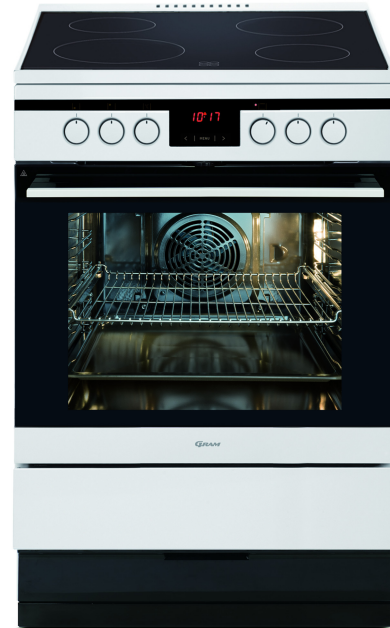

KUVAUS

Muotoilu : Design 600
Tyyppi : Induktio
Uunin etuosan väri : Valkoinen
Säädettävä korkeus cm : 850-870 & 900-920
Energialuokka : A
Lämmitystoiminnon, käytön ja monitoimikäytön energiankulutus : 0.99 kWh
Lämmitystoiminnon, vakiotestin, perinteisen käytön (kWh) : 0.78 kWh
Uunin nettokoko litroina : 65 l
Timer : TouchTimer, jossa on ajastin ja paistolämpömittari
Elektroninen paistolämpömittari
Ohjausobjektin tyyppi : TouchControl + kiertonupit
Säätötyyppi : Uunin mukaan
Uunin nupin tyyppi : Push-Pull
EasySlip
Uunihuoneen väri : Easy Clean emali - musta
Teleskooppikiskot - määrä, sarja - kokonaan irrotettavat 100% stop function : 1
Leivinpeltejä : 2
Erikoissyvä uunipannu : 1
Grilliritilä : 1
Uuninluokussa lasikerroksia : 4
UltraCold
Irrotettava uuninluukku
Elektroninen lapsilukko
Lapsivarmistus/voidaan irrottaa
Elektroninen lapsilukko : EI
Säilytyslaatikko

TOIMINNOT

Valo

Uunin valojen määrä : Side Halogen Lamp
Uunin toimintojen määrä myös kevyt : 11
Puhdistusjärjestelmä : Pyrolytic
Ekologinen lämmitys : 2100 W
Uunin pikalämmitys 180 °C : 4 min
Ylä/alalämpö : 2000 W
Alalämpö : 1100 W
Grilli : 1500 W
Sulatustoiminto : 60W
Turbogrill : 2400 W
Kiertoilma (ylä- ja alalämpö) : 2000 W
Aito kiertoilma (kehävastus) : 2100 W
Pizzatoiminto (kiertoilma + alalämpö) : 3200W
Supergrilli (grilli + ylälämpö) : 2400 W
Oviaukkojärjestelmä : Soft Close & Soft Open

KEITTOALUEET

Keittoalueiden lukumäärä : 4
Tehotasojen määrä : 9
Jälkilämmön ilmaisimien
Kiehausautomaatti
Booster/Virtual PowerBooster : 4
Autofocus

GRAM

EKIP 12654-92

- Energialuokka: A
- Uunin nettokoko litroina: 65 l
- Timer: TouchTimer, jossa on ajastin ja paistolämpömittari
- Tuotteen mitat KxLxS: 900 mm x 600 mm x 600 mm