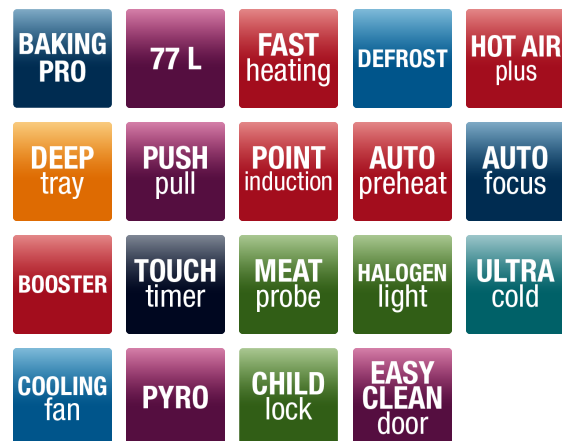

TOIMINNOT

Valo

Uunin valojen määrä : Halogen
Uunin toimintojen määrä myös kevyt : 10
Puhdistusjärjestelmä : Pyrolytic
Ekologinen lämmitys : 2100 W
Uunin pikalämmitys 180 °C : 4 min
Ylä/alalämpö : 2000 W
Grilli : 1500 W
Sulatustoiminto : 60W
Turbogrilli : 2400 W
Kiertoilma (ylä- ja alalämpö) : 2000 W
Aito kiertoilma (kehävastus) : 2100 W
Pizzatoiminto (kiertoilma + alalämpö) : 3200W
Supergrilli (grilli + ylälämpö) : 2400 W

KEITTOALUEET

Keittoalueiden lukumäärä : 4
Tehotasojen määrä : 9
Jälkilämmön ilmaisin
Kiehausautomaatiikka
Booster/Virtual PowerBooster : 4
Autofocus

TEKNISET TIEDOT

Keittoalue vasemmalla edessä, koko cm : 21

GRAM

KIP 17266 N

- Energialuokka: A+
- Uunin nettokoko litroina: 77 l
- Timer: Kosketusnäyttö ja sähköinen paistolämpömittari
- Tuotteen mitat KxLxS: 900 mm x 600 mm x 600 mm

Keittoalue vasemmalla edessä, teho kWh : 2/3
Keittoalue oikealla edessä, koko cm : 16
Keittoalue oikealla edessä, teho kWh : 1.2/1.4
Keittoalue vasemmalla takana, koko cm : 16
Keittoalue vasemmalla takana, teho kWh : 1.2/1.4
Keittoalue oikealla takana, koko cm : 21
Keittoalue oikealla takana, teho kWh : 2/3
Yhteyden tyyppi : 3N~230/400 V
Sähköliitännä V : 230V / 400V
Sähköliitännä Hz : 50Hz
Kokonaisteho : 11 kW
Sulake : 3 x 16
Sähköjohto asennettu : Virtajohto ilman pistoketta
Sähköjohto pituus : 130 cm
Kaatumisen estävät varusteet
Valmistettu
kaupunkikaasua/maakaasua/sylinterikaasua varten*
: Ei/Ei/Ei