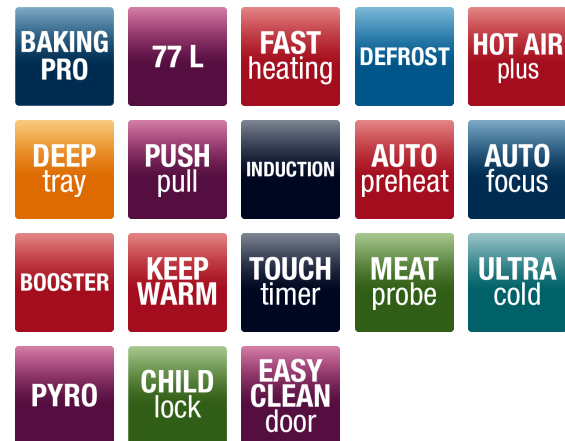

KUVAUS

Muotoilu : Design Fine
Tyyppi : Induktio
Uunin etuosan väri : Valkoinen
Säädettävä korkeus cm : 850-870 & 900-920
Energialuokka : A+
Lämmitystoiminnon, käytön ja monitoimikäytön energiankulutus : 0.99 kWh
Lämmitystoiminnon, vakiotestin, perinteisen käytön (kWh) : 0.71 kWh
Uunin nettokoko litroina : 77 l
Timer : Kosketusnäyttö ja sähköinen paistolämpömittari
Elektroninen paistolämpömittari
Ohjausobjektin tyyppi : TouchControl + kiertonupit
Säätötyyppi : Touch control
Uunin nupin tyyppi : Push-Pull
Uunihuoneen väri : Easy Clean emali - musta
Leivinpeltejä : 2
Uunipannu : 1
Erikoissyvä uunipannu : 1
Grilliritilä : 1
Uuninluokussa lasikerroksia : 4
UltraCold
Irrotettava uuninluokku
Elektroninen lapsilukko
Lapsivarmistus/voidaan irrottaa
Elektroninen lapsilukko : EI
Säilytyslaatikko

TOIMINNOT

Valo

Uunin valojen määrä : Halogen
Uunin toimintojen määrä myös kevyt : 10
Puhdistusjärjestelmä : Pyrolytic
Ekologinen lämmitys : 2100 W
Uunin pikalämmitys 180 °C : 4 min
Ylä/alalämpö : 2000 W
Grilli : 1500 W
Sulatustoiminto : 60W
Turbogrilli : 2400 W
Kiertoilma (ylä- ja alalämpö) : 2000 W
Aito kiertoilma (kehävastus) : 2100 W
Pizzatoiminto (kiertoilma + alalämpö) : 3200W
Supergrilli (grilli + ylälämpö) : 2400 W

KEITTOALUEET

Keittoalueiden lukumäärä : 4
Tehotasojen määrä : 9
Jälkilämmön ilmaisin
Kiehausautomaatiikka
Booster/Virtual PowerBooster : 4
Autofocus
Munakello
Kaikkien keittoalueiden lämpimänäpito toiminto

GRAM

CIP 156650

- Energialuokka: A+
- Uunin nettokoko litroina: 77 l
- Timer: Kosketusnäyttö ja sähköinen paistolämpömittari
- Tuotteen mitat KxLxS: 900 mm x 600 mm x 600 mm