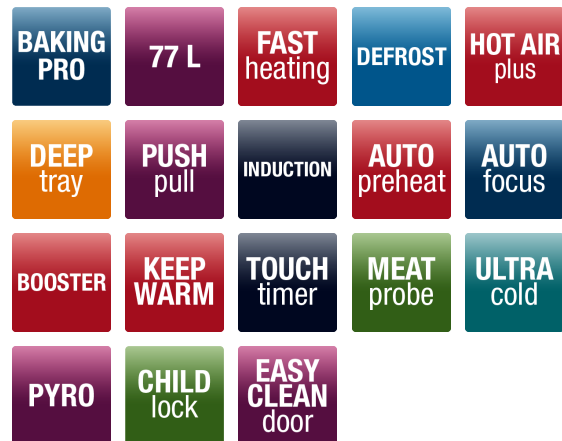

KUVAUS

Muotoilu : Design Fine
Tyyppi : Induktio
Uunin etuosan väri : Valkoinen
Säädettävä korkeus cm : 850-870 & 900-920
Energialuokka : A+
Lämmitystoiminnon, käytön ja monitoimikäytön energiankulutus : 0.99 kWh
Lämmitystoiminnon, vakiotestin, perinteisen käytön (kWh) : 0.71 kWh
Uunin nettokoko litroina : 77 l
Timer : Kosketusnäyttö ja sähköinen paistolämpömittari
Elektroninen paistolämpömittari
Ohjausobjektin tyyppi : TouchControl + kiertonupit
Säätötyyppi : Touch control
Uunin nupin tyyppi : Push-Pull
Uunihuoneen väri : Easy Clean emali - musta
Leivinpeltejä : 2
Uunipannu : 1
Erikoissyvä uunipannu : 1
Grilliritilä : 1
Uuninluokussa lasikerroksia : 4
UltraCold
Irrotettava uuninluokku
Elektroninen lapsilukko
Lapsivarmistus/voidaan irrottaa
Elektroninen lapsilukko : EI
Säilytyslaatikko

TOIMINNOT

Valo

Uunin valojen määrä : Halogen
Uunin toimintojen määrä myös kevyt : 10
Puhdistusjärjestelmä : Pyrolytic
Ekologinen lämmitys : 2100 W
Uunin pikalämmitys 180 °C : 4 min
Ylä/alalämpö : 2000 W
Grilli : 1500 W
Sulatustoiminto : 60W
Turbogrilli : 2400 W
Kiertoilma (ylä- ja alalämpö) : 2000 W
Aito kiertoilma (kehävastus) : 2100 W
Pizzatoiminto (kiertoilma + alalämpö) : 3200W
Supergrilli (grilli + ylälämpö) : 2400 W

KEITTOALUEET

Keittoalueiden lukumäärä : 4
Tehotasojen määrä : 9
Jälkilämmön ilmaisin
Kiehausautomaatiikka
Booster/Virtual PowerBooster : 4
Autofocus
Munakello
Kaikkien keittoalueiden lämpimänäpito toiminto

GRAM

CIP 156650

- Energialuokka: A+
- Uunin nettokoko litroina: 77 l
- Timer: Kosketusnäyttö ja sähköinen paistolämpömittari
- Tuotteen mitat KxLxS: 900 mm x 600 mm x 600 mm