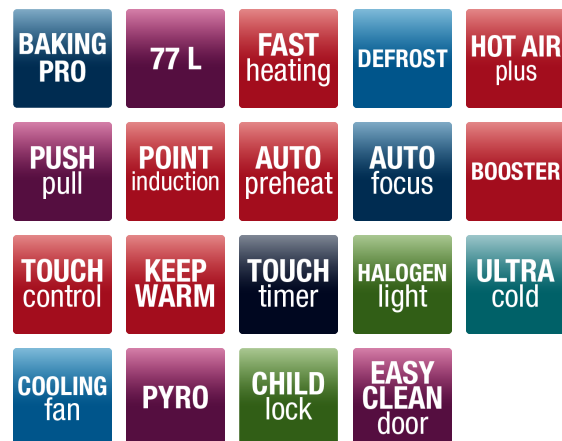

TOIMINNOT

Valo
Uunin valojen määrä : Halogen
Uunin toimintojen määrä myös kevyt : 11
Puhdistusjärjestelmä : Pyrolytic
Ekologinen lämmitys : 2100 W
Uunin pikalämmitys 180 °C : 4 min
Ylä/alalämpö : 2000 W
Grilli : 1500 W
Sulatustoiminto : 60W
Turbogrilli : 2400 W
Kiertoilma (ylä- ja alalämpö) : 2000 W
Aito kiertoilma (kehävastus) : 2100 W
Pizzatoiminto (kiertoilma + alalämpö) : 3200W
Supergrilli (grilli + ylälämpö) : 2400 W

KEITTOALUEET

Keittoalueiden lukumäärä : 4
Tehotasojen määrä : 9
Jälkilämmön ilmaisin
Kiehausautomaatiikka
Booster/Virtual PowerBooster : 4
Autofocus
Munakello
Kaikkien keittoalueiden lämpimänäpito toiminto

TEKNISET TIEDOT

Keittoalue vasemmalla edessä, koko cm : 21

GRAM

KIP 17043-60 N

- Energialuokka: A+
- Uunin nettokoko litroina: 77 l
- Timer: TouchTimer-ajastin ja pysäytysautomaatiikka
- Tuotteen mitat KxLxS: 850 mm x 600 mm x 600 mm

Keittoalue vasemmalla edessä, teho kWh : 2/3
Keittoalue oikealla edessä, koko cm : 16
Keittoalue oikealla edessä, teho kWh : 1.2/1.4
Keittoalue vasemmalla takana, koko cm : 16
Keittoalue vasemmalla takana, teho kWh : 1.2/1.4
Keittoalue oikealla takana, koko cm : 21
Keittoalue oikealla takana, teho kWh : 2/3
Yhteyden tyyppi : 3N~230/400 V
Sähköliitäntä V : 230V
Sähköliitäntä Hz : 50Hz
Kokonaisteho : 11 kW
Sulake : 3 x 16
Sähköjohto asennettu : Virtajohto ilman pistoketta
Sähköjohto pituus : 130 cm
Säädettävät jalat
Adjustable plinth
Kaatumisen estävät varusteet
Valmistettu
kaupunkikaasua/maakaasua/sylinterikaasua varten*
: Ei/Ei/Ei