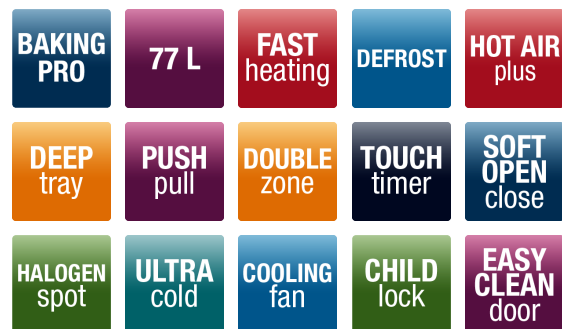

TOIMINNOT

Valo
Uunin valojen määrä : Double Halogen
Uunin toimintojen määrä myös kevyt : 11
Puhdistusjärjestelmä : Steam clean
Ekologinen lämmitys : 2100 W
Uunin pikalämmitys 180 °C : 4 min
Ylä/alalämpö : 2000 W
Alalämpö : 1100 W
Grilli : 1500 W
Sulatustoiminto : 70W
Turbogrilli : 2400 W
Kiertoilma (ylä- ja alalämpö) : 2000 W
Aito kiertoilma (kehävastus) : 2100 W
Pizzatoiminto (kiertoilma + alalämpö) : 3200W
Supergrilli (grilli + ylälämpö) : 2400 W
Oviaukkojärjestelmä : Soft Close & Soft Open

KEITTOALUEET

Keittoalueiden lukumäärä : 4
Tehotasojen määrä : 6
Jälkilämmön ilmaisin

TEKNISET TIEDOT

Keittoalue vasemmalla edessä, koko cm : 12/21
Keittoalue vasemmalla edessä, teho kWh : 0.75/2.2
Keittoalue oikealla edessä, koko cm : 14.5
Keittoalue oikealla edessä, teho kWh : 1.2

GRAM

EK 16642-92

- Energialuokka: A
- Uunin nettokoko litroina: 77 l
- Timer: Elektroninen kello, pysäytystoiminto ja TouchControl
- Tuotteen mitat KxLxS: 900 mm x 600 mm x 600 mm

Keittoalue vasemmalla takana, koko cm : 14.5
Keittoalue vasemmalla takana, teho kWh : 1.2
Keittoalue oikealla takana, koko cm : 18
Keittoalue oikealla takana, teho kWh : 1.8
Yhteyden tyyppi : 3N~400 V
Sähköliitäntä V : 230V / 400V
Sähköliitäntä Hz : 50Hz
Kokonaisteho : 10 kW
Sulake : 3 x 16
Säädettävät jalat
Adjustable plinth
Kaatumisen estävät varusteet
Valmistettu
kaupunkikaasua/maakaasua/sylinterikaasua varten*
: Ei/Ei/Ei