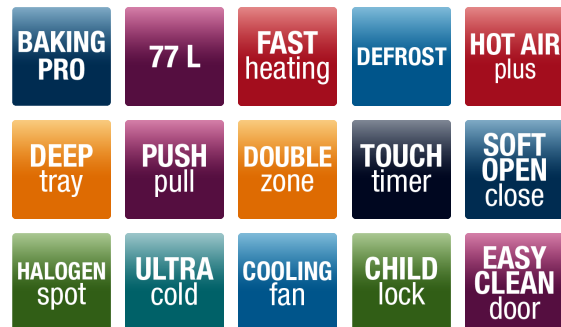

TOIMINNOT

Valo
Uunin valojen määrä : Double Halogen
Uunin toimintojen määrä myös kevyt : 11
Puhdistusjärjestelmä : Steam clean
Ekologinen lämmitys : 2100 W
Uunin pikalämmitys 180 °C : 4 min
Ylä/alalämpö : 2000 W
Alalämpö : 1100 W
Grilli : 1500 W
Sulatustoiminto : 70W
Turbogrilli : 2400 W
Kiertoilma (ylä- ja alalämpö) : 2000 W
Aito kiertoilma (kehävastus) : 2100 W
Pizzatoiminto (kiertoilma + alalämpö) : 3200W
Supergrilli (grilli + ylälämpö) : 2400 W
Oviaukkojärjestelmä : Soft Close & Soft Open

KEITTOALUEET

Keittoalueiden lukumäärä : 4
Tehotasojen määrä : 6
Jälkilämmön ilmaisin

TEKNISET TIEDOT

Keittoalue vasemmalla edessä, koko cm : 12/21
Keittoalue vasemmalla edessä, teho kWh : 0.75/2.2
Keittoalue oikealla edessä, koko cm : 14.5
Keittoalue oikealla edessä, teho kWh : 1.2

GRAM

EK 16642-92

- Energialuokka: A
- Uunin nettokoko litroina: 77 l
- Timer: Elektroninen kello, pysäytystoiminto ja TouchControl
- Tuotteen mitat KxLxS: 900 mm x 600 mm x 600 mm

Keittoalue vasemmalla takana, koko cm : 14.5
Keittoalue vasemmalla takana, teho kWh : 1.2
Keittoalue oikealla takana, koko cm : 18
Keittoalue oikealla takana, teho kWh : 1.8
Yhteyden tyyppi : 3N~400 V
Sähköliitäntä V : 230V / 400V
Sähköliitäntä Hz : 50Hz
Kokonaisteho : 10 kW
Sulake : 3 x 16
Säädettävät jalat
Adjustable plinth
Kaatumisen estävät varusteet
Valmistettu
kaupunkikaasua/maakaasua/sylinterikaasua varten*
: Ei/Ei/Ei