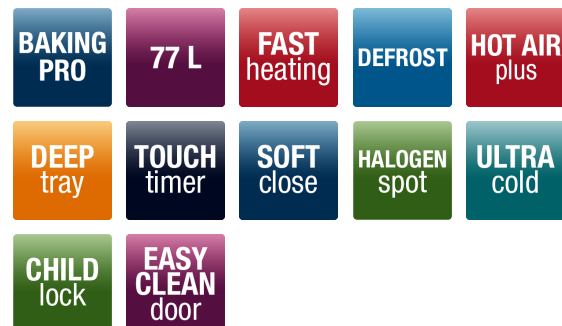

TOIMINNOT

Uunin valojen määrä : Side Halogen Lamp
Valo
Uunin toimintojen määrä myös kevyt : 11
Puhdistusjärjestelmä : Steam clean
Ekologinen lämmitys : 2100 W
Uunin pikalämmitys 180 °C : 4 min
Ylä/alalämpö : 2000 W
Alalämpö : 1100 W
Grilli : 1500 W
Sulatustoiminto : 60W
Kiertoilma (ylä- ja alalämpö) : 2000 W
Aito kiertoilma (kehävastus) : 2100 W
Pizzatoiminto (kiertoilma + alalämpö) : 3200W
Supergrilli (grilli + ylälämpö) : 2400 W
Oviaukkojärjestelmä : Soft close

GRAM

IO 20642-92 B

- Energialuokka: A
- Uunin nettokoko litroina: 77 l
- Timer: Elektroninen kello, pysäytystoiminto ja TouchControl
- Puhdistusjärjestelmä: Steam clean
- Tuotteen mitat KxLxS: 595 mm x 595 mm x 570 mm