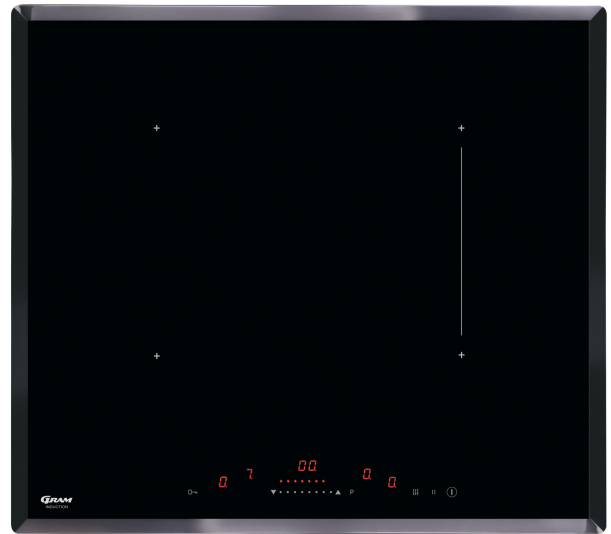

## TEKNISET TIEDOT

**Keittoalueiden lukumäärä** : 4

**Keittoalue vasemmalla edessä, koko cm** : 21

**Keittoalue vasemmalla edessä, teho kWh** : 2/3

**Keittoalue oikealla edessä, koko cm** : 18

**Keittoalue oikealla edessä, teho kWh** : 1.6/2.5

- Säätötyyppi: Slider
- Keittoalueiden lukumäärä: 4
- Tuotteen mitat KxLxS: 60 mm x 576 mm x 518 mm